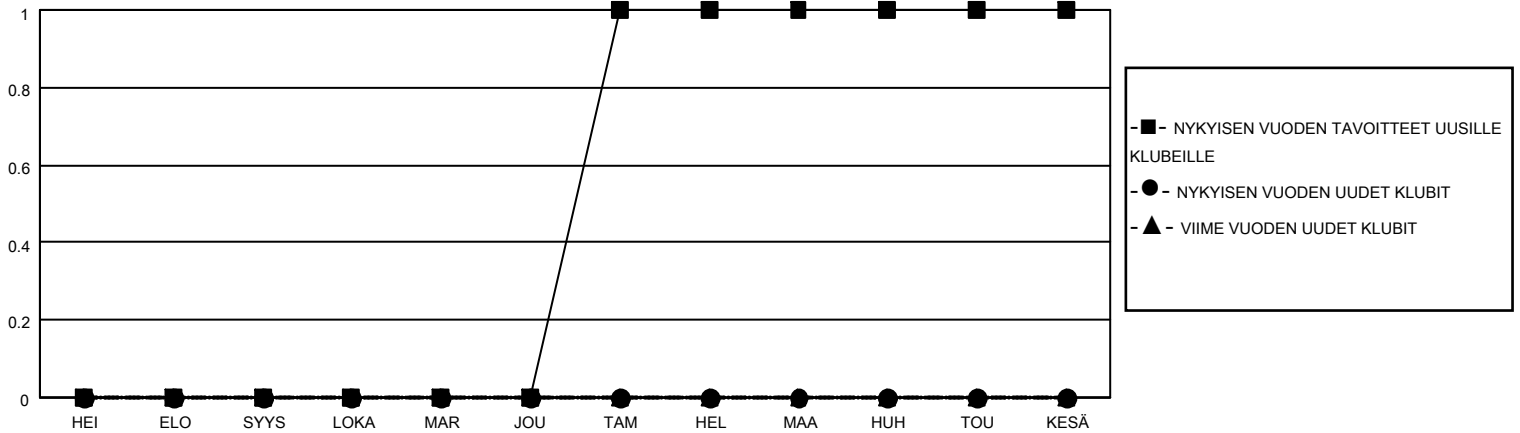

# MONTHLY MEMBERSHIP PROGRESS REPORT

SIJAINTI FINLAND

District 107 E

Results as of: 5/31/2022

Klubit				jäsentä			
TULOKSET 2021-2022				TULOKSET 2021-2022			
NELJÄNNES	UUDEN KLUBIN TAVOITE	UUDET KLUBIT	LOPETETUT KLUBIT	NELJÄNNES	JÄSENKASVUN NETTOTAVOITE	TOTEUTUNUT JÄSENKASVU	POISTETUT JÄSENET (mukaan lukien siirrot)
HEI/ELO/SYYS	0	0	2	HEI/ELO/SYYS	10	5	29
LOKA/MAR/JOU	0	0	0	LOKA/MAR/JOU	20	25	30
TAM/HEL/MAA	1	0	0	TAM/HEL/MAA	20	14	23
HUH/TOU/KESÄ	0	0	0	HUH/TOU/KESÄ	10	7	21

TAVOITTEET JA UUDET KLUBIT, KUMULATIIVINEN

TAVOITTEET JA JÄSENET, KUMULATIIVINEN

LAKKAUTETUT KLUBIT: 2

31 CLUBS OF 71 LISÄNNYT YHDEN TAI USEAMMAN UUTTA JÄSENTÄ

SUKUPUOLIJAKAUMA

MIES 1,194 (78.60%)  
 NAINEN 325 (21.40%)  
 NON BINARY 0 (0.00%)  
 PREFER NOT TO ANSWER 0 (0.00%)