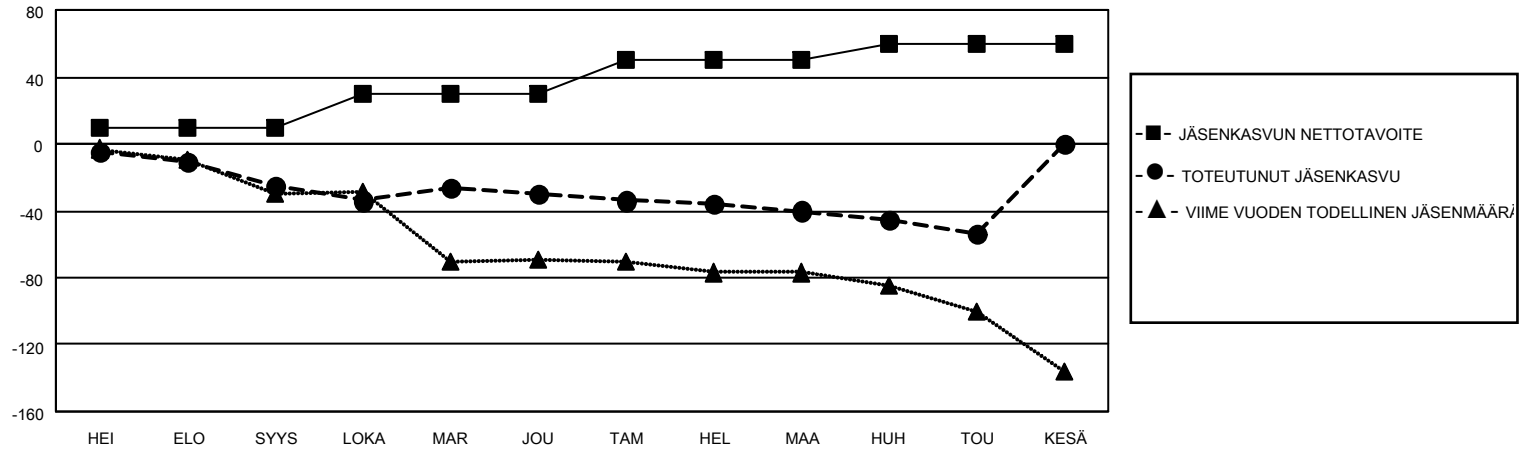

# MONTHLY MEMBERSHIP PROGRESS REPORT

SIJAINTI FINLAND

District 107 E

Results as of: 5/31/2022

Klubit				jäsentä			
TULOKSET 2021-2022				TULOKSET 2021-2022			
NELJÄNNES	UUDEN KLUBIN TAVOITE	UUDET KLUBIT	LOPETETUT KLUBIT	NELJÄNNES	JÄSENKASVUN NETTOTAVOITE	TOTEUTUNUT JÄSENKASVU	POISTETUT JÄSENET (mukaan lukien siirrot)
HEI/ELO/SYYS	0	0	2	HEI/ELO/SYYS	10	5	29
LOKA/MAR/JOU	0	0	0	LOKA/MAR/JOU	20	25	30
TAM/HEL/MAA	1	0	0	TAM/HEL/MAA	20	14	23
HUH/TOU/KESÄ	0	0	0	HUH/TOU/KESÄ	10	7	21

TAVOITTEET JA UUDET KLUBIT, KUMULATIIVINEN

TAVOITTEET JA JÄSENET, KUMULATIIVINEN

LAKKAUTETUT KLUBIT: 2

31 CLUBS OF 71 LISÄNNYT YHDEN TAI USEAMMAN UUTTA JÄSENTÄ

SUKUPUOLIJAKAUMA

MIES 1,194 (78.60%)  
 NAINEN 325 (21.40%)  
 NON BINARY 0 (0.00%)  
 PREFER NOT TO ANSWER 0 (0.00%)